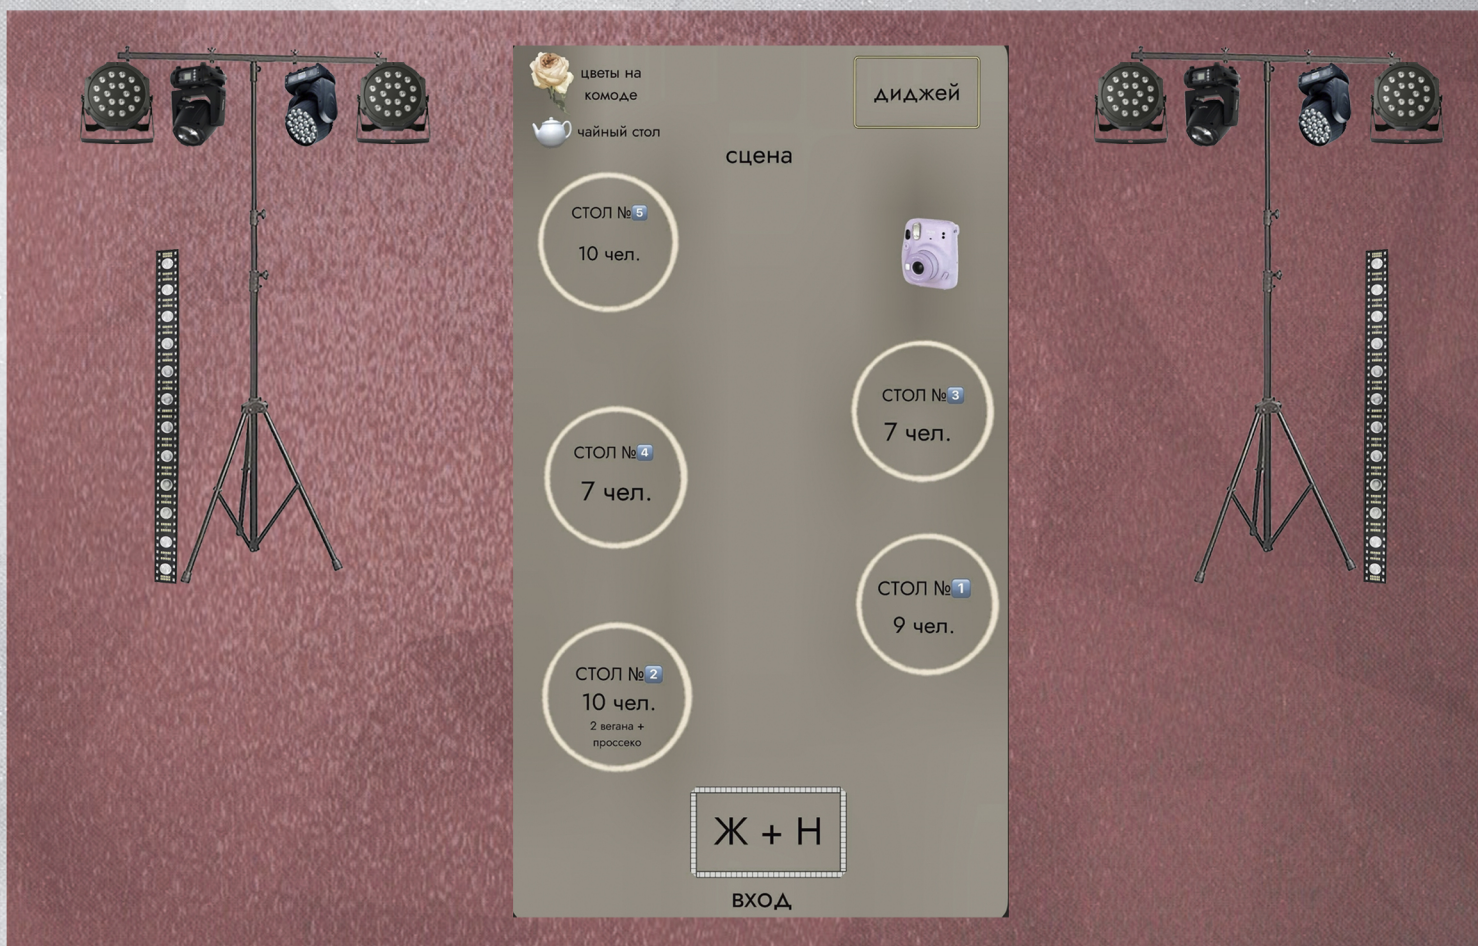

Ширма Стойка

DJ Фасад. Ширма и стол пультовой
Эстетичное место работы диджея

Специально спроектированный и собранный фасад-стол скрывает всепровода и технические нюансы установки диджея. Это позволяет выставить артиста со всем оборудованием на сцену. Добавляет автономности и скрывает лишнее.

Клавишная стойка
2х ярусная

Для установки кейса и DJ сетапа

* Довозится при отсутствии аналогично подготовленного стационарного места

3 Комплект LIGHT-MUSIC

Комплект светового оборудования.

Полный комплект светового оборудования
-2 beam (крутящиеся головы)
-2 wash (крутящиеся головы)
-6 led par (светодиодные прожекторы)
-4 led bar (светодиодные планки)