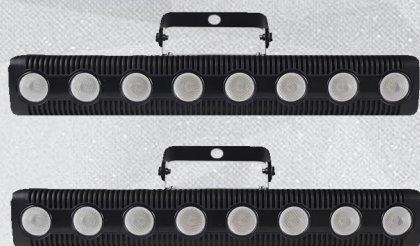

LED Bar 90w

светодиодный светильник RGBW
В комплекте 2 шт.

8 встроенных светодиодов обеспечивают яркое и насыщенное RGBWA свечение устройства.